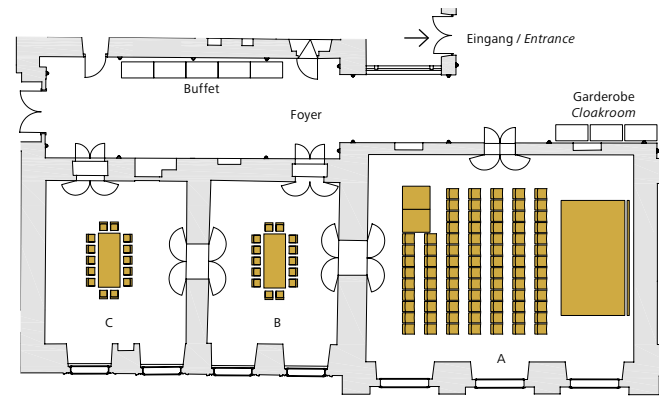

Barocke Suiten

A: 104 m² / B: 40 m² / C: 43 m²

 MAX PERS.
100

 MAX PERS.
100

 MAX PERS.
100