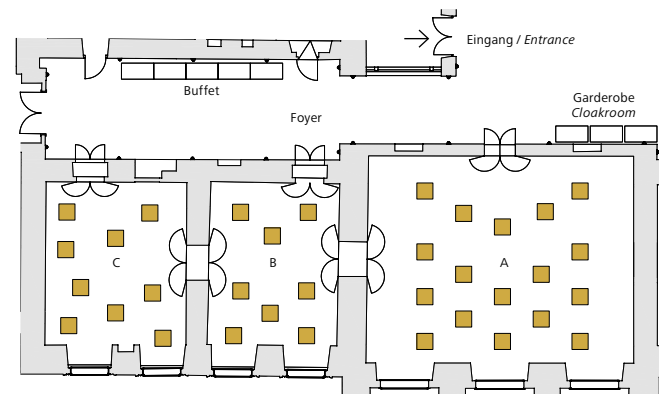

Barocke Suiten

A: 104 m² / B: 40 m² / C: 43 m²

 MAX PERS.
100

 MAX PERS.
100

 MAX PERS.
100