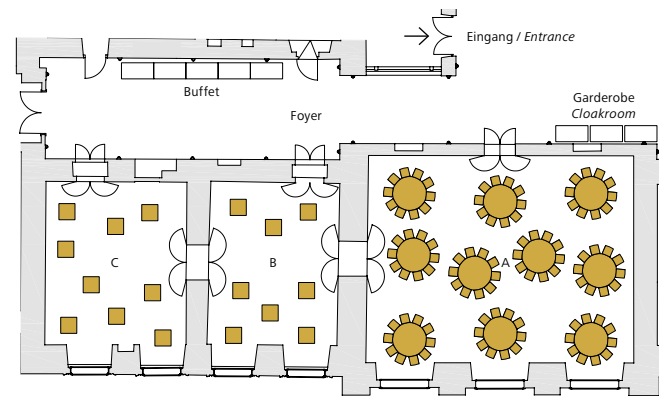

Barocke Suiten

A: 104 m² / B: 40 m² / C: 43 m²

 MAX PERS.
100

 MAX PERS.
100

 MAX PERS.
100