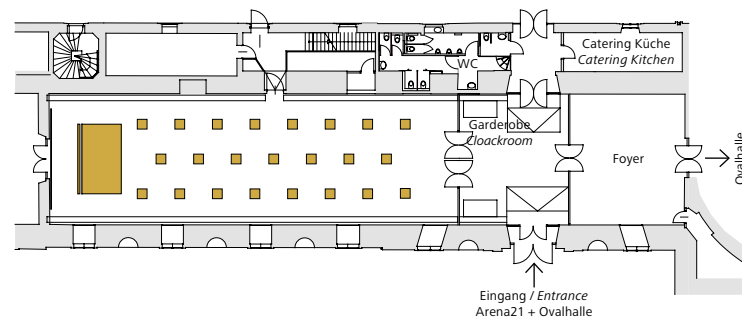

# Arena21

275 m<sup>2</sup>

 MAX PERS.  
**250**

 MAX PERS.  
**170**

 MAX PERS.  
**350**