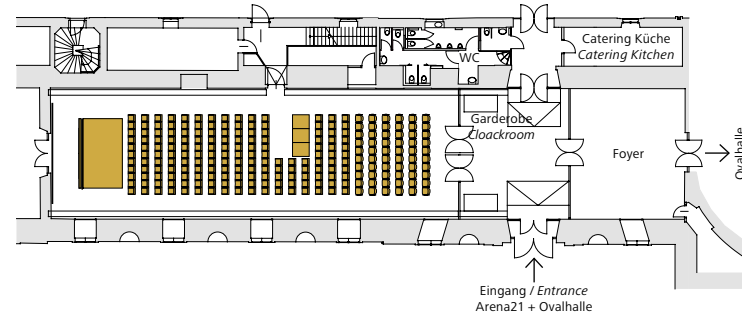

# Arena21

275 m<sup>2</sup>

 MAX PERS.  
**250**

 MAX PERS.  
**170**

 MAX PERS.  
**350**