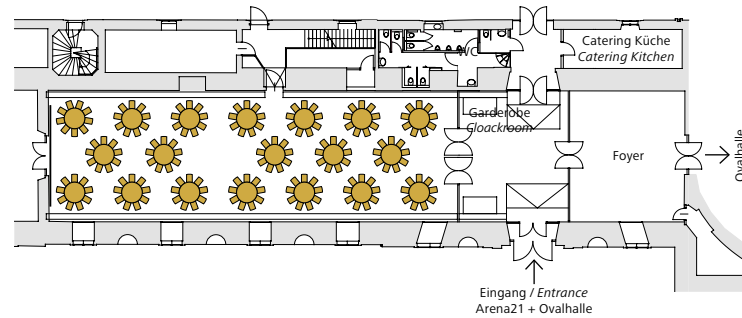

# Arena21

275 m<sup>2</sup>

 MAX PERS.  
**250**

 MAX PERS.  
**170**

 MAX PERS.  
**350**