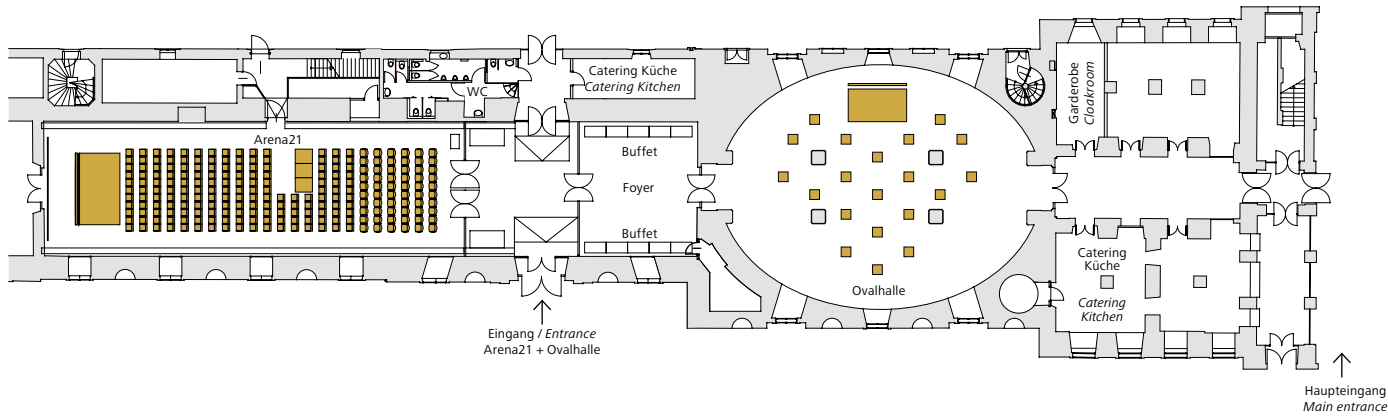

Arena21 + Ovalhalle

721 m²

MuseumsQuartier Wien
Vermietung & Eventmanagement
event.mqw.at

 +  MAX PERS. **610**